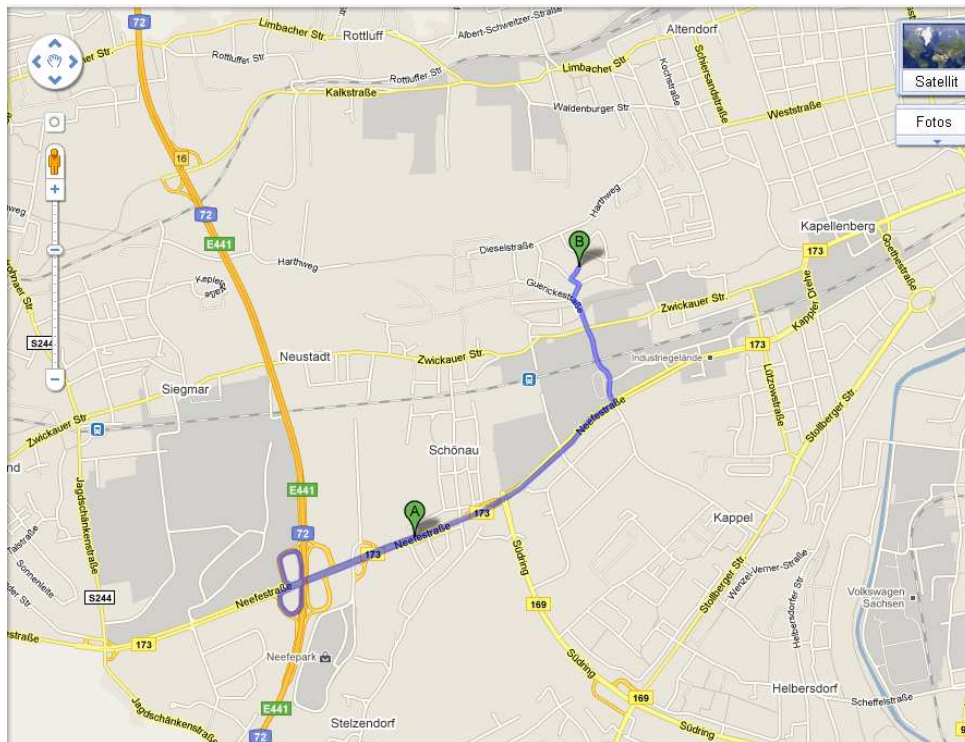

MANAGEMENT

EXPERTS IN LEADERSHIP

Wegbeschreibung zu wip Management ab Stadtzentrum:

1. Fahren Sie auf der Zwickauer Straße stadtauswärts (ca. 2,8km).
2. Biegen Sie rechts auf die Guericke-Straße ab.
3. Halten Sie sich rechts und fahren Sie auf die Nansenstraße, danach sofort links auf die Zeppelinstraße.
4. Rechts abbiegen auf die Liliencronstraße 2.

1. Nehmen Sie die Ausfahrt Chemnitz Süd.
2. Folgen Sie der Neefestraße stadteinwärts.
3. Biegen Sie bei der Messe Chemnitz links auf die Jaeneckestraße ab.
4. Fahren Sie gradeaus auf die Guerickestraße.
5. Halten Sie sich rechts und fahren Sie auf die Nansenstraße, danach sofort links auf die Zeppelinstraße.
6. Rechts abbiegen auf die Liliencronstraße 2.