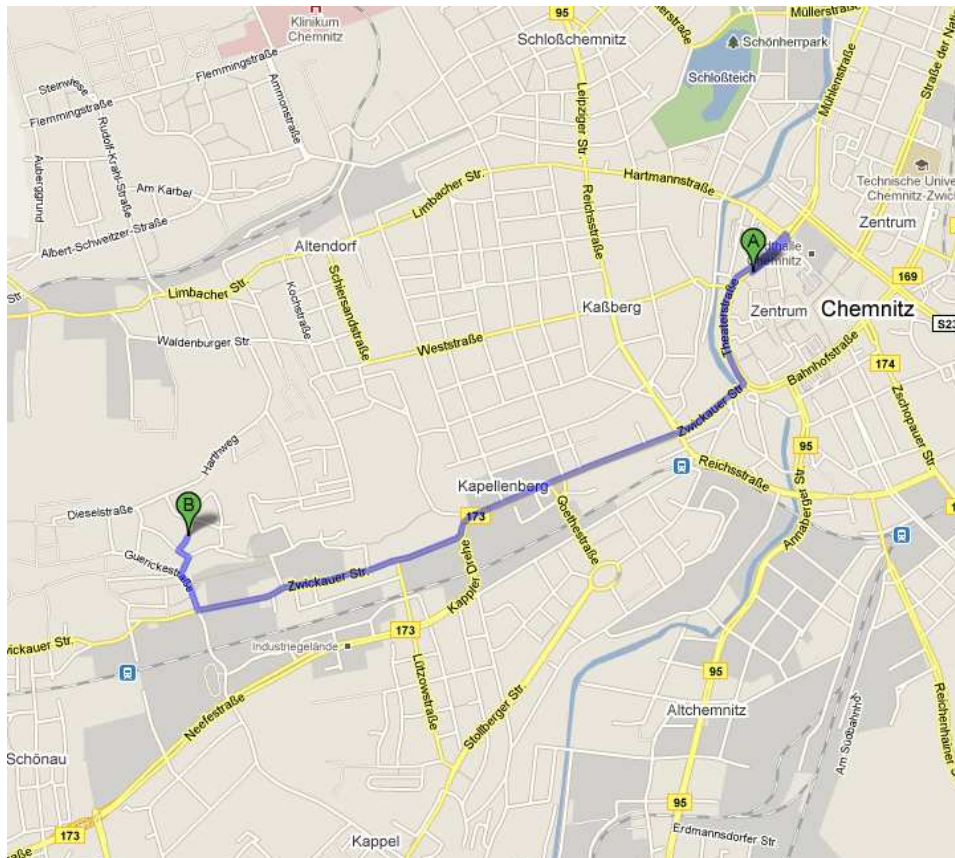

MANAGEMENT

EXPERTS IN LEADERSHIP

Wegbeschreibung zu wip Management ab Stadtzentrum:

1. Fahren Sie auf der Zwickauer Straße stadtauswärts (ca. 2,8km).
2. Biegen Sie rechts auf die Guericke-Straße ab.
3. Halten Sie sich rechts und fahren Sie auf die Nansenstraße, danach sofort links auf die Zeppelinstraße.
4. Rechts abbiegen auf die Liliencronstraße 2.

1. Nehmen Sie die Ausfahrt Chemnitz Süd.
2. Folgen Sie der Neefestraße stadteinwärts.
3. Biegen Sie bei der Messe Chemnitz links auf die Jaeneckestraße ab.
4. Fahren Sie gradeaus auf die Guerickestraße.
5. Halten Sie sich rechts und fahren Sie auf die Nansenstraße, danach sofort links auf die Zeppelinstraße.
6. Rechts abbiegen auf die Liliencronstraße 2.